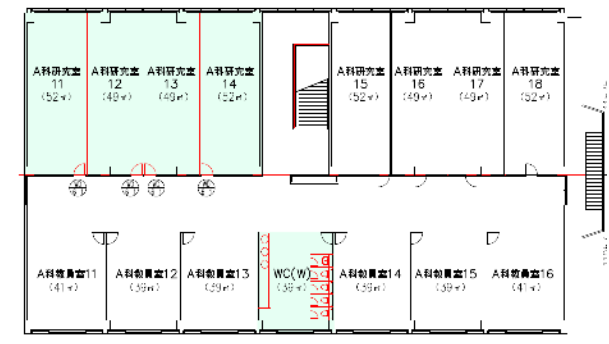

6 号館 4 階改修後配置図